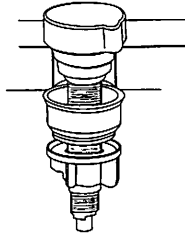

Ø18 / 22mm

Ø35 mm

EN Installation manual
DE Installations- und Gebrauchsanweisung
FR Manuel d'installation et mode d'emploi

Twist knobs
Drehknopf
Vidage bouton rotatif