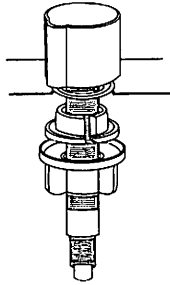

Ø18 / 22mm

Ø35 mm

EN Installation manual
DE Installations- und Gebrauchsanweisung
FR Manuel d'installation et mode d'emploi

Twist knobs
Drehknopf
Vidage bouton rotatif