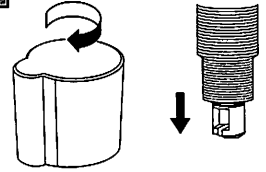

Ø18 / 22mm

Ø35 mm

EN Installation manual
DE Installations- und Gebrauchsanweisung
FR Manuel d'installation et mode d'emploi

Twist knobs
Drehknopf
Vidage bouton rotatif