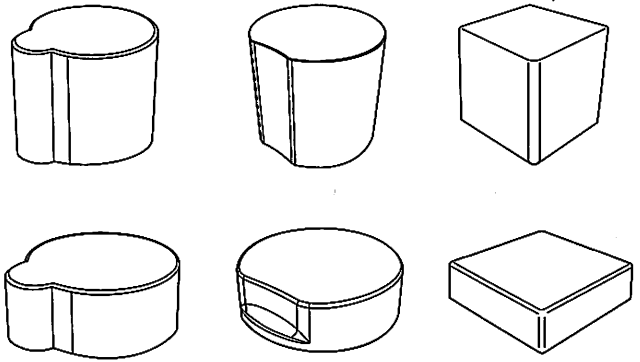

Ø18 / 22mm

Ø35 mm

EN Installation manual
DE Installations- und Gebrauchsanweisung
FR Manuel d'installation et mode d'emploi

Twist knobs
Drehknopf
Vidage bouton rotatif