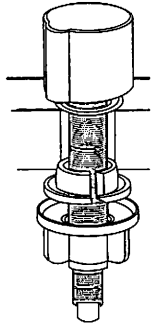

Ø18 / 22mm

Ø35 mm

EN Installation manual
DE Installations- und Gebrauchsanweisung
FR Manuel d'installation et mode d'emploi

Twist knobs
Drehknopf
Vidage bouton rotatif