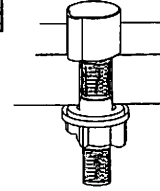

Ø18 / 22mm

Ø35 mm

EN Installation manual
DE Installations- und Gebrauchsanweisung
FR Manuel d'installation et mode d'emploi

Twist knobs
Drehknopf
Vidage bouton rotatif