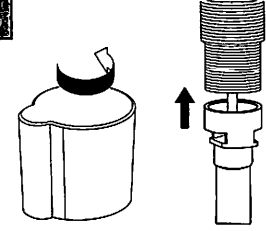

Ø18 / 22mm

Ø35 mm

EN Installation manual
DE Installations- und Gebrauchsanweisung
FR Manuel d'installation et mode d'emploi

Twist knobs
Drehknopf
Vidage bouton rotatif