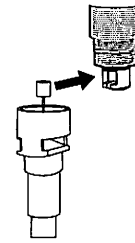

Ø18 / 22mm

Ø35 mm

EN Installation manual
DE Installations- und Gebrauchsanweisung
FR Manuel d'installation et mode d'emploi

Twist knobs
Drehknopf
Vidage bouton rotatif