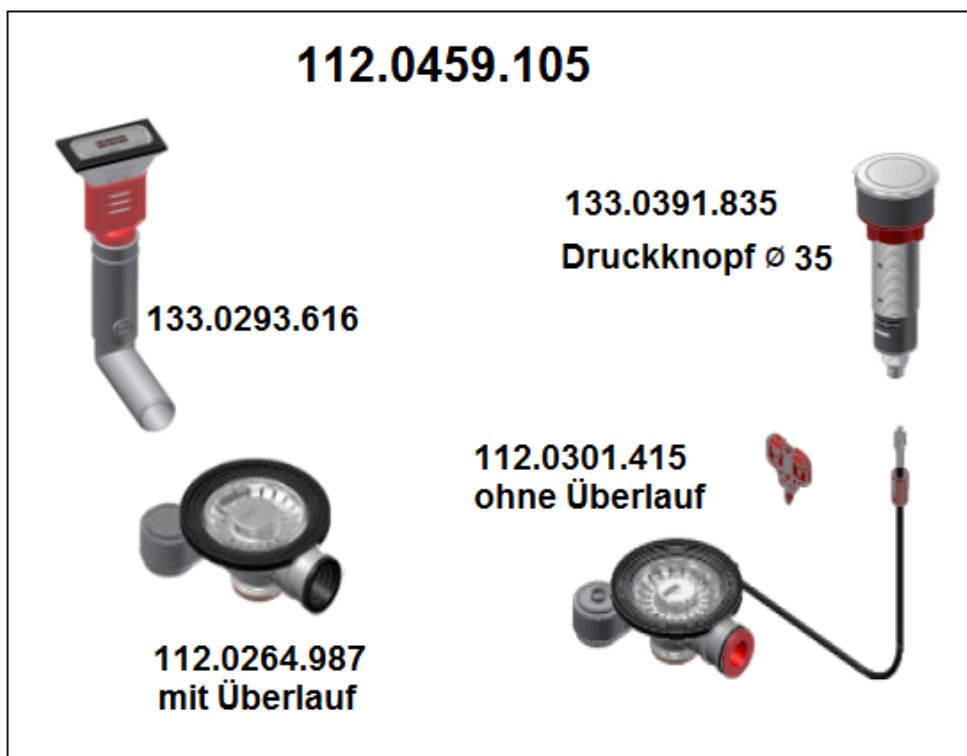

# Ablaufgarnitur-Set zu HDX 654 101.0303.642

**133.0280.550**  
Armaturenverstärkung  
im Lieferumfang der Spüle.

## Zusätzlich im Lieferumfang der Spüle

**112.0006.411**

**133.0006.408**

## Einzelteile Ablauf-Set 112.0301.415

**133.0301.532 Excenter Siebkorb**  
Durchmesser 83 mm

**133.0401.019**  
Hohlschraube

**133.0172.752**  
600 mm lang

**133.0367.713**  
Schlüssel für  
Hohlschraube

## Einzelteile Ablauf-Set 112.0264.987

**133.0049.669 Hand/Stopfen Siebkorb**

**133.0401.019**  
Hohlschraube