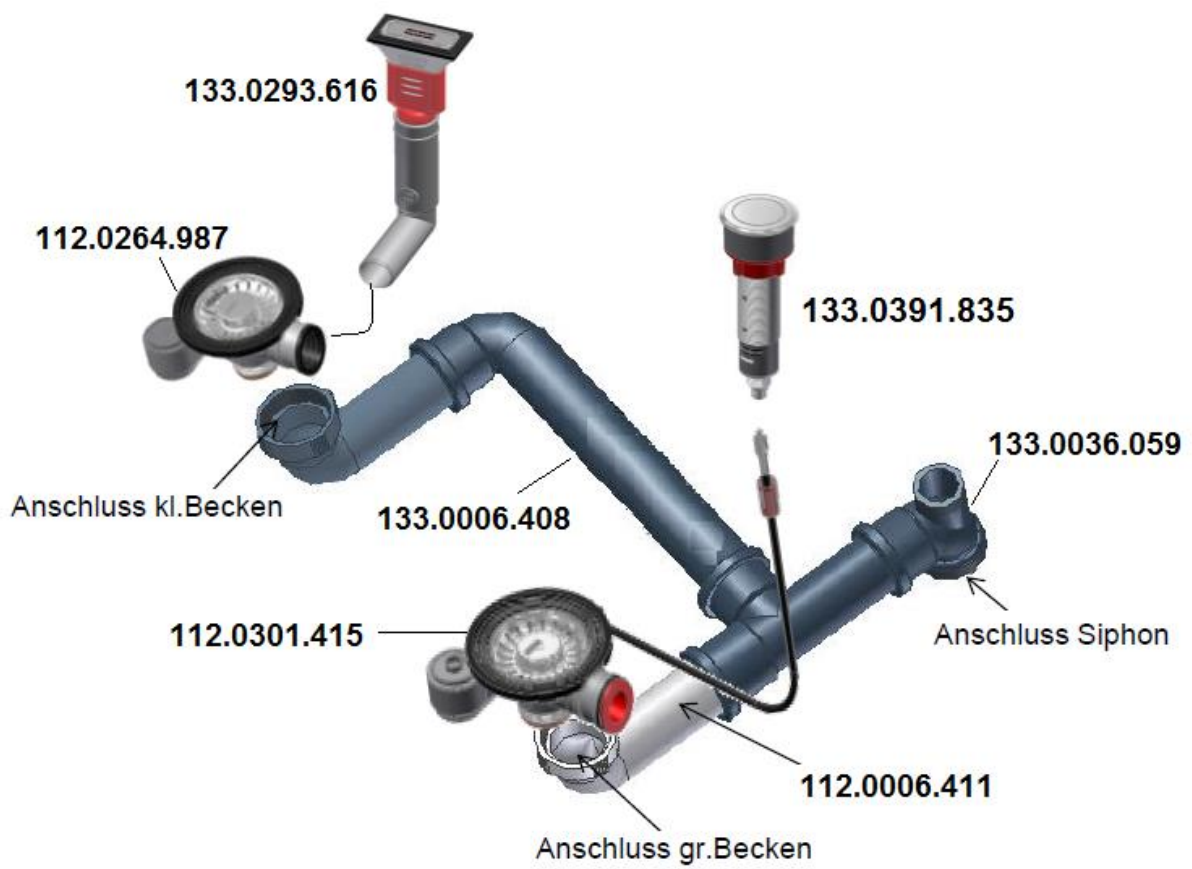

# Ablaufgarnitur-Set zu HDX 654 101.0303.642

**133.0280.550**  
Armaturenverstärkung  
im Lieferumfang der Spüle.

## Zusätzlich im Lieferumfang der Spüle

**112.0006.411**

**133.0006.408**

## Einzelteile Ablauf-Set 112.0301.415

**133.0301.532 Excenter Siebkorb**  
Durchmesser 83 mm

**133.0401.019**  
Hohlschraube

**133.0172.752**  
600 mm lang

**133.0367.713**  
Schlüssel für  
Hohlschraube

## Einzelteile Ablauf-Set 112.0264.987

**133.0049.669 Hand/Stopfen Siebkorb**

**133.0401.019**  
Hohlschraube