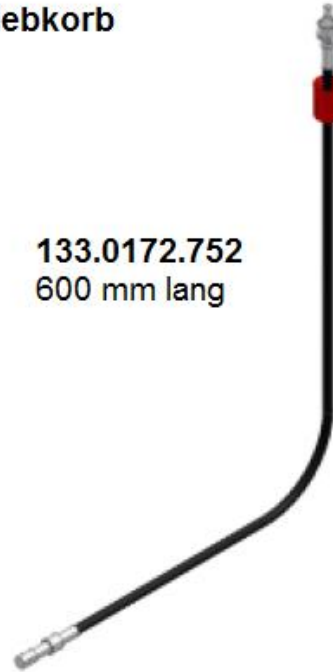

# Ablaufgarnitur-Set zu HDX 654 101.0303.642

**133.0280.550**  
Armaturenverstärkung  
im Lieferumfang der Spüle.

## Einzelteile Ablauf-Set 112.0301.415

**133.0301.532 Excenter Siebkorb**  
Durchmesser 83 mm

**133.0401.019**  
Hohlschraube

**133.0172.752**  
600 mm lang

**133.0367.713**  
Schlüssel für  
Hohlschraube

## Einzelteile Ablauf-Set 112.0264.987

**133.0049.669 Hand/Stopfen Siebkorb**

**133.0401.019**  
Hohlschraube