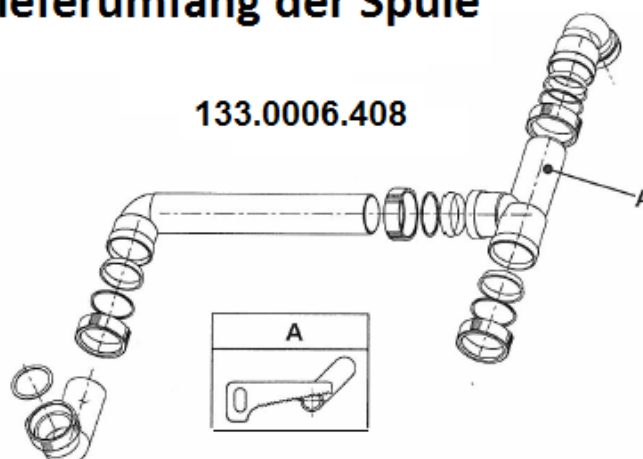

# Ablaufgarnitur-Set zu HDX 654 101.0303.642

**133.0280.550**  
Armaturenverstärkung  
im Lieferumfang der Spüle.

## Zusätzlich im Lieferumfang der Spüle

**112.0006.411**

**133.0006.408**

## Einzelteile Ablauf-Set 112.0301.415

**133.0301.532 Excenter Siebkorb**  
Durchmesser 83 mm

**133.0401.019**  
Hohlschraube

**133.0172.752**  
600 mm lang

**133.0367.713**  
Schlüssel für  
Hohlschraube

## Einzelteile Ablauf-Set 112.0264.987

**133.0049.669 Hand/Stopfen Siebkorb**

**133.0401.019**  
Hohlschraube