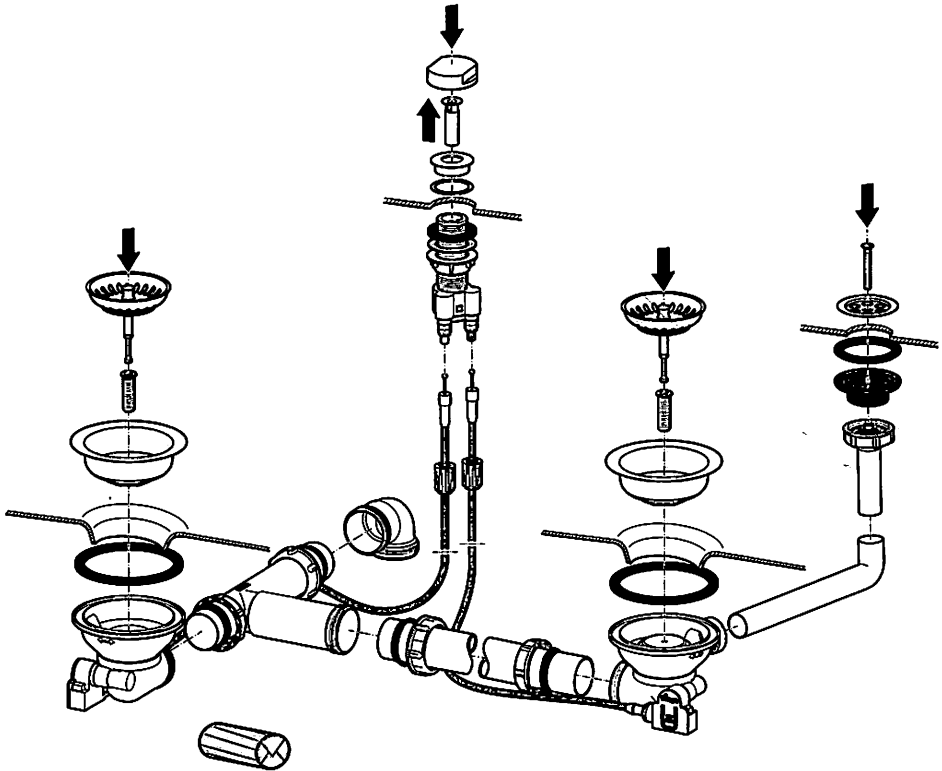

Villeroy & Boch

1748

Bitte beachten:

Abdichtung unter der Ventilplatte mit Installationskitt vornehmen

Veillez à respecter:

Mettre du mastic sous le plateau de la bonde pour faire l'étanchéité

Pay attention please:

Apply seal under the valve plate with sealing cement

Let op:

Gebruik siliconenkit als afdichtingsmateriaal tussen de afvoer en de spoelbak

82321000

520105-11.2/2017